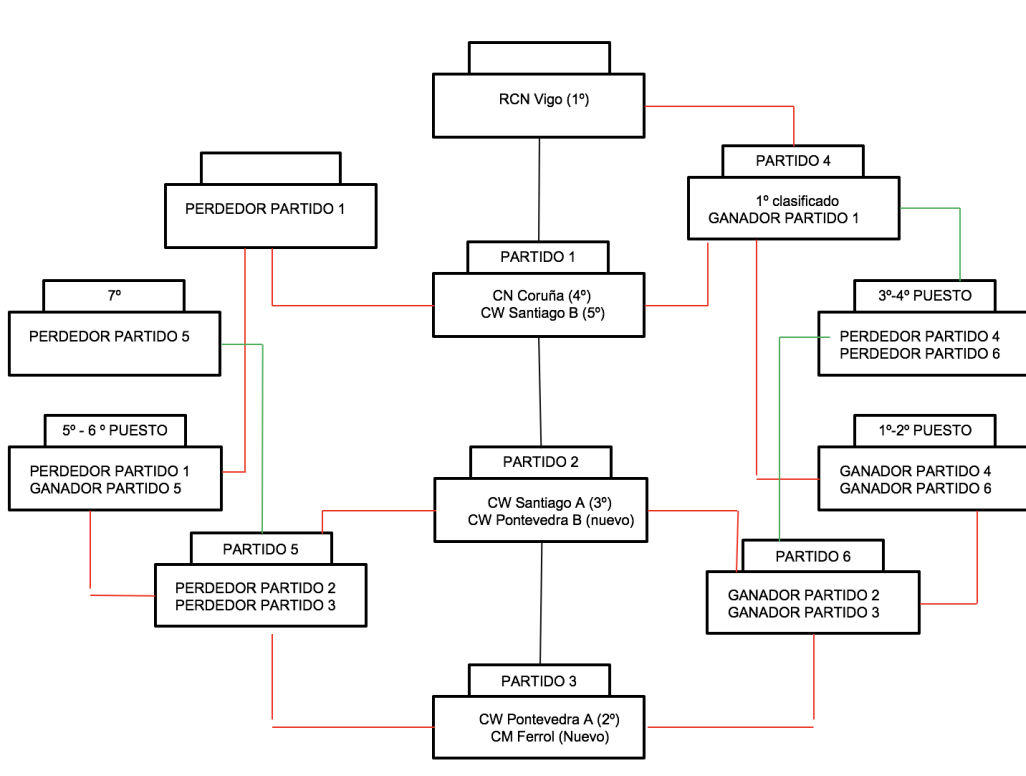

# CTO. GALEGO DE WÁTER-POLO ALEVÍN MIXTO DE INVERNO

Pontevedra (CGTD)  
 Sábado 13 de xaneiro de 2018

## Equipos inscritos

RCN VIGO	CN CORUÑA
C MARINA FERROL	CW PONTEVEDRA A
CW SANTIAGO A	CW PONTEVEDRA B
CW SANTIAGO B	

EQUIPOS INSCRITOS	SISTEMA DE XOGO		
A - B - C - D - E - F - G	Eliminatoria con ronda de gañadores e ronda de perdedores		
FASE PRELIMINAR		Horario	Resultado
P1	CN Coruña - CW Santiago B	11:30	
P2	CW Santiago A - CW Pontevedra B	12:00	
P3	CW Pontevedra A - CM Ferrol	12:30	
P4	RCN Vigo - GAÑADOR PARTIDO 1	13:00	
P5	PERDEDOR PARTIDO 2 - PERDEDOR PARTIDO 3	16:15	
P6	GAÑADOR PARTIDO 2 - GAÑADOR PARTIDO 3	16:45	
FASE FINAL			
7º POSTO	PERDEDOR PARTIDO 5		
5º-6º POSTO	PERDEDOR PARTIDO 1 - GAÑADOR PARTIDO 5	17:15	
3º-4º POSTO	PERDEDOR PARTIDO 4 - PERDEDOR PARTIDO 6	18:15	
1º-2º POSTO	GAÑADOR PARTIDO 4 - GAÑADOR PARTIDO 6	19:15	

Entrega de trofeos ás 20:15 horas.

Os encontros da **FASE PRELIMINAR** terán unha duración de 4 partes de 3´ a tempo parado con 2´ de descanso entre partes. Non haberá tempos mortos.

Os encontros da **FASE FINAL** terán unha duración de 6 partes de 3´ a tempo parado con 2´ de descanso entre partes. **Non haberá tempos mortos.**

En caso de empate procederase á realización dunha quenda de 3 penaltis cada equipo, en caso de persistir o empate, seguirán lanzando hasta que haxa un gañador.

Para todo o demais, seguirase a circular 17-38 «Normativa Xeral de Wáter-Polo».